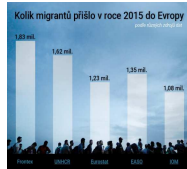

AKTUALITY

[Fakta a mýty o uprchlících](#)

Kolik migrantů přišlo v roce 2015 do Evropy? Kolik azylových žádostí bude vyřízeno kladně? Kolik lidí přijde letos? Kladete si stejné otázky? Shlédněte následující grafiku a dozvíte se více... [více](#)